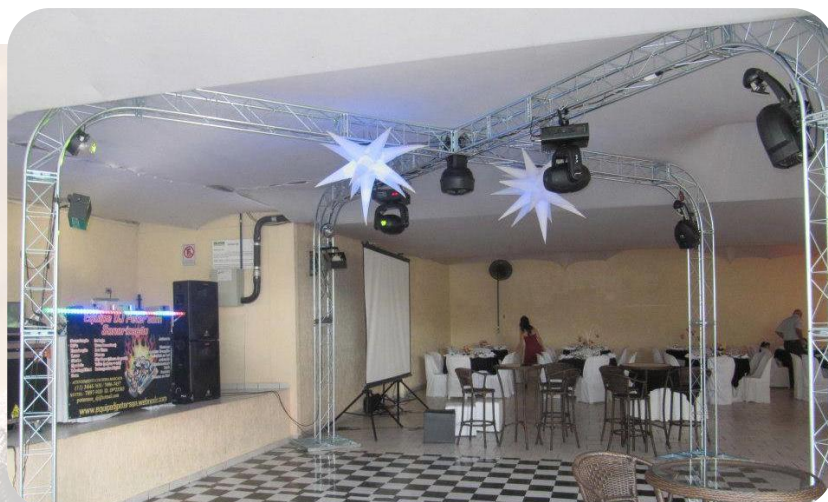

DJ Custom

(Customizado)

Para montar do jeito que você preferir! O Dj custom você tem o melhor na parte de equipamento de som e ainda 23m de Box truss pra montar da forma que quiser. Você tem a disposição todos os acessórios como: pista quadriculada, canhões de led, Tvs de Led, etc, para compor a sua pista de dança.

O Combo DJ Custom é composto por:

- 2 Caixas de 300W
- 2 Caixas Sub-grave 400W
- 1 Mesa 8 Canais
- 1 Controladora digital
- 2 Microfones sem Fio

23m de estrutura metálica tipo Box Truss podendo ser montada em X, Y, T ou o que preferir.

- 4 Moving head Wash
- 2 Moving head Spot
- 1 Emerald
- 2 Scans duplos
- 2 Magic Ball
- 2 Laser
- 1 Máquina de Fumaça
- 2 Tvs led
- 6 Canhões Led
- 1 Pista quadriculada de 4mx4m