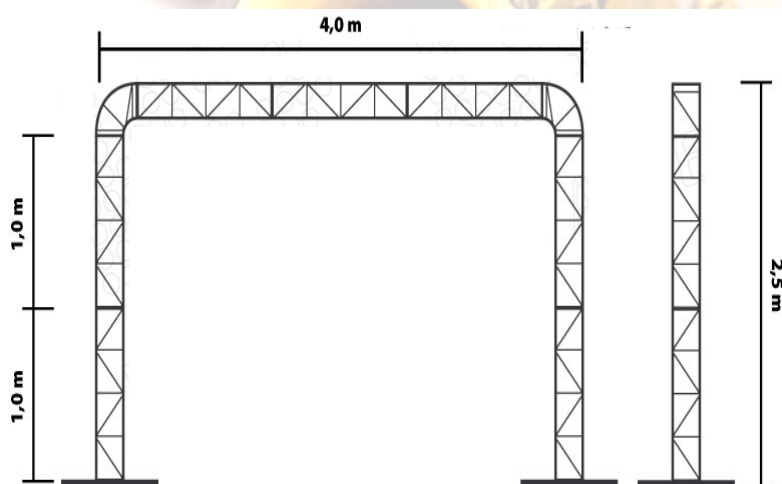

DJ Master

Para quem quer fazer uma super festa o combo DJ Master é a solução ideal

O combo Dj Master vem composto com som e iluminação profissional, projetor ou TV's para retrospectivas ou qualquer outro tipo de vídeo

O Combo DJ Master é composto por:

- 2 Caixas de 300W
- 2 Caixas Sub-grave 400W
- 1 Rack de potencias
- 1 Mesa 8 Canais
- 1 Controladora digital
- 2 Microfones sem Fio

Estrutura metálica tipo Box
Truss montado em pórtico com 2,5m x 4,0m

- 4 Moving head Wash
- 2 Moving head Spot
- 1 Emerald
- 2 Scans duplos
- 2 Magic Ball
- 1 Laser
- 1 Máquina de Fumaça
- 2 TV's led ou 1 Projetor c/ Tela