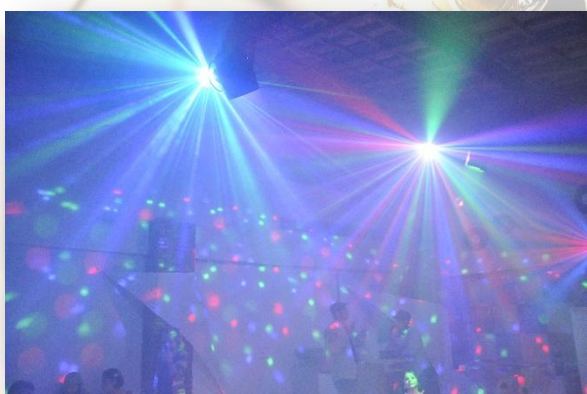

DJ Master

Para quem quer fazer uma super festa o combo DJ Master é a solução ideal

O combo Dj Master vem composto com som e iluminação profissional, projetor ou TV's para retrospectivas ou qualquer outro tipo de vídeo

O Combo DJ Master é composto por:

- 2 Caixas de 300W
- 2 Caixas Sub-grave 400W
- 1 Rack de potencias
- 1 Mesa 8 Canais
- 1 Controladora digital
- 2 Microfones sem Fio

Estrutura metálica tipo Box
Truss montado em pórtico com 2,5m x 4,0m

- 4 Moving head Wash
- 2 Moving head Spot
- 1 Emerald
- 2 Scans duplos
- 2 Magic Ball
- 1 Laser
- 1 Máquina de Fumaça
- 2 TV's led ou 1 Projetor c/ Tela