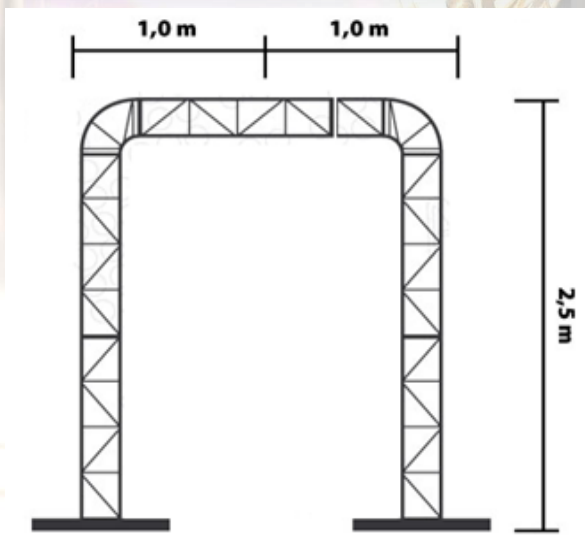

DJ Basic

Configurado para festas com até 250 pessoas como: casamentos, festas de debutantes e confraternizações.

COMBO

2 Caixas (200W) montadas sobre tripé

Controladora digital

Mesa de 8 canais

Estrutura Box Truss tipo pórtico com 2,5m x 2,0m.

2 Moving head Wash

2 Moving Head Spot

1 Magic Ball

1 Laser verde

1 Máquina de Fumaça

1 Microfone s/ fio